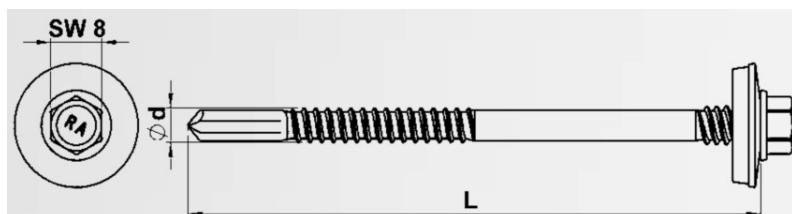

Inox-Bohrschrauben in Stahl 14mm

Produkt	Dicke	Schraubentyp	VE
WARO-Premiumfassade-PIR-VB-1000	60	IBS D19 5,5*85	100
WARO-Premiumfassade-PIR-VB-1000	80	IBS D19 5,5*126	100
WARO-Premiumfassade-PIR-VB-1000	100	IBS D19 5,5*142	100
WARO-Premiumfassade-PIR-VB-1000	120	IBS D19 5,5*162	100
WARO-Premiumfassade-PIR-VB-1000	150	IBS D19 5,5*185	100