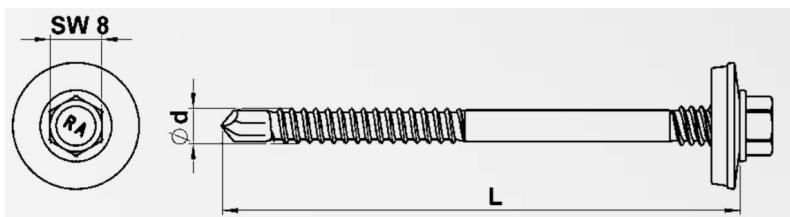

Inox-Bohrschrauben spanlos in Holz

Produkt	Dicke	Schraubentyp	VE
WARO-Premiumdach-PIR-45/333	30	IBH D19 6,0*126	100
WARO-Premiumdach-PIR-45/333	40	IBH D19 6,0*142	100
WARO-Premiumdach-PIR-45/333	60	IBH D19 6,0*162	100
WARO-Premiumdach-PIR-45/333	80	IBH D19 6,0*185	100
WARO-Premiumdach-PIR-45/333	100	IBH D19 6,0*210	100
WARO-Premiumdach-PIR-45/333	120	IBH D19 6,0*235	100
WARO-Premiumdach-PIR-45/333	150	IBH D19 6,0*289	100

Inox-Bohrschrauben in Stahl 5mm

Produkt	Dicke	Schraubentyp	VE
WARO-Premiumdach-PIR-45/333	30	IBS D19 5,5*110	100
WARO-Premiumdach-PIR-45/333	40	IBS D19 5,5*130	100
WARO-Premiumdach-PIR-45/333	60	IBS D19 5,5*130	100
WARO-Premiumdach-PIR-45/333	80	IBS D19 5,5*150	100
WARO-Premiumdach-PIR-45/333	100	IBS D19 5,5*180	100
WARO-Premiumdach-PIR-45/333	120	IBS D19 5,5*200	100
WARO-Premiumdach-PIR-45/333	150	IBS D19 5,5*235	100

Inox-Bohrschrauben in Stahl 14mm

Produkt	Dicke	Schraubentyp	VE
WARO-Premiumdach-PIR-45/333	30	IBS D19 5,5*125	100
WARO-Premiumdach-PIR-45/333	40	IBS D19 5,5*125	100
WARO-Premiumdach-PIR-45/333	60	IBS D19 5,5*150	100
WARO-Premiumdach-PIR-45/333	80	IBS D19 5,5*165	100
WARO-Premiumdach-PIR-45/333	100	IBS D19 5,5*210	100
WARO-Premiumdach-PIR-45/333	120	IBS D19 5,5*210	100
WARO-Premiumdach-PIR-45/333	150	IBS D19 5,5*240	100

Inox-Selbstbohrlüberlappungsschrauben

Produkt	Dicke	Schraubentyp	VE
Überlappungsschraube	Max. 2*1mm	IBS D14 4,5*22	100

Aluminium Kalotte

Produkt	Typ	Bezeichnung	VE
WARO-Premiumdach-PIR 45/333	W30/33	Kalotte-farbig W30/33	100
WARO-Ondadach-PIR-1000	R48/57	Kalotte-farbig R48/57	100
WARO-Ziegeldachpaneel PIR-1100	M40/28	Kalotte-farbig M40/28	100