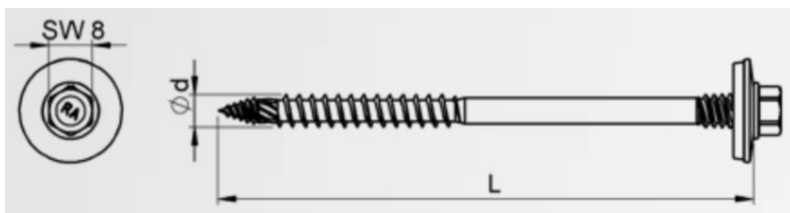

Inox-Bohrschrauben in Stahl 5mm

Produkt	Dicke	Schraubentyp	VE
WARO-Premiumdach-PIR-45/333	30	IBS D19 5,5*110	100
WARO-Premiumdach-PIR-45/333	40	IBS D19 5,5*130	100
WARO-Premiumdach-PIR-45/333	60	IBS D19 5,5*130	100
WARO-Premiumdach-PIR-45/333	80	IBS D19 5,5*150	100
WARO-Premiumdach-PIR-45/333	100	IBS D19 5,5*180	100
WARO-Premiumdach-PIR-45/333	120	IBS D19 5,5*200	100
WARO-Premiumdach-PIR-45/333	150	IBS D19 5,5*235	100

Inox-Bohrschrauben in Stahl 14mm

Produkt	Dicke	Schraubentyp	VE
WARO-Premiumdach-PIR-45/333	30	IBS D19 5,5*125	100
WARO-Premiumdach-PIR-45/333	40	IBS D19 5,5*125	100
WARO-Premiumdach-PIR-45/333	60	IBS D19 5,5*150	100
WARO-Premiumdach-PIR-45/333	80	IBS D19 5,5*165	100
WARO-Premiumdach-PIR-45/333	100	IBS D19 5,5*210	100
WARO-Premiumdach-PIR-45/333	120	IBS D19 5,5*210	100
WARO-Premiumdach-PIR-45/333	150	IBS D19 5,5*240	100

Inox-Selbstbohrlüberlappungsschrauben

Produkt	Dicke	Schraubentyp	VE
Überlappungsschraube	Max. 2*1mm	IBS D14 4,5*22	100

Aluminium Kalotte

Produkt	Typ	Bezeichnung	VE
WARO-Premiumdach-PIR 45/333	W30/33	Kalotte-farbig W30/33	100
WARO-Ondadach-PIR-1000	R48/57	Kalotte-farbig R48/57	100
WARO-Ziegeldachpaneel PIR-1100	M40/28	Kalotte-farbig M40/28	100

Inox-Bohrschrauben spanlos in Holz

Produkt	Dicke	Schraubentyp	VE
WARO-Premiumfassade-PIR-VB-1000	60	IBH D19 6,0*99	100
WARO-Premiumfassade-PIR-VB-1000	80	IBH D19 6,0*126	100
WARO-Premiumfassade-PIR-VB-1000	100	IBH D19 6,0*142	100
WARO-Premiumfassade-PIR-VB-1000	120	IBH D19 6,0*162	100
WARO-Premiumfassade-PIR-VB-1000	150	IBH D19 6,0*210	100