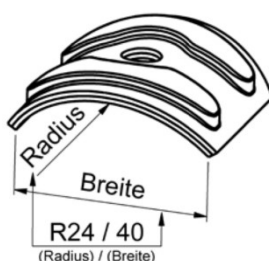

Inox-Bohrschrauben in Stahl 5mm

Produkt	Dicke	Schraubentyp	VE
WARO-Premiumdach-PIR-45/333	30	IBS D19 5,5*110	100
WARO-Premiumdach-PIR-45/333	40	IBS D19 5,5*130	100
WARO-Premiumdach-PIR-45/333	60	IBS D19 5,5*130	100
WARO-Premiumdach-PIR-45/333	80	IBS D19 5,5*150	100
WARO-Premiumdach-PIR-45/333	100	IBS D19 5,5*180	100
WARO-Premiumdach-PIR-45/333	120	IBS D19 5,5*200	100
WARO-Premiumdach-PIR-45/333	150	IBS D19 5,5*235	100

Inox-Bohrschrauben in Stahl 14mm

Produkt	Dicke	Schraubentyp	VE
WARO-Premiumdach-PIR-45/333	30	IBS D19 5,5*125	100
WARO-Premiumdach-PIR-45/333	40	IBS D19 5,5*125	100
WARO-Premiumdach-PIR-45/333	60	IBS D19 5,5*150	100
WARO-Premiumdach-PIR-45/333	80	IBS D19 5,5*165	100
WARO-Premiumdach-PIR-45/333	100	IBS D19 5,5*210	100
WARO-Premiumdach-PIR-45/333	120	IBS D19 5,5*210	100
WARO-Premiumdach-PIR-45/333	150	IBS D19 5,5*240	100

Inox-Selbstbohrlüberlappungsschrauben

Produkt	Dicke	Schraubentyp	VE
Überlappungsschraube	Max. 2*1mm	IBS D14 4,5*22	100

Aluminium Kalotte

Produkt	Typ	Bezeichnung	VE
WARO-Premiumdach-PIR 45/333	W30/33	Kalotte-farbig W30/33	100
WARO-Ondadach-PIR-1000	R48/57	Kalotte-farbig R48/57	100
WARO-Ziegeldachpaneel PIR-1100	M40/28	Kalotte-farbig M40/28	100