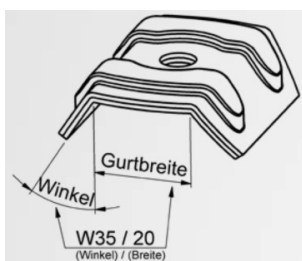

Inox-Bohrschrauben spanlos in Holz

Produkt	Dicke	Schraubentyp	VE
WARO-Premiumdach-PIR-45/333	30	IBH D19 6,0*126	100
WARO-Premiumdach-PIR-45/333	40	IBH D19 6,0*142	100
WARO-Premiumdach-PIR-45/333	60	IBH D19 6,0*162	100
WARO-Premiumdach-PIR-45/333	80	IBH D19 6,0*185	100
WARO-Premiumdach-PIR-45/333	100	IBH D19 6,0*210	100
WARO-Premiumdach-PIR-45/333	120	IBH D19 6,0*235	100
WARO-Premiumdach-PIR-45/333	150	IBH D19 6,0*289	100

Inox-Bohrschrauben in Stahl 5mm

Produkt	Dicke	Schraubentyp	VE
WARO-Premiumdach-PIR-45/333	30	IBS D19 5,5*110	100
WARO-Premiumdach-PIR-45/333	40	IBS D19 5,5*130	100
WARO-Premiumdach-PIR-45/333	60	IBS D19 5,5*130	100
WARO-Premiumdach-PIR-45/333	80	IBS D19 5,5*150	100
WARO-Premiumdach-PIR-45/333	100	IBS D19 5,5*180	100
WARO-Premiumdach-PIR-45/333	120	IBS D19 5,5*200	100
WARO-Premiumdach-PIR-45/333	150	IBS D19 5,5*235	100

Inox-Bohrschrauben in Stahl 14mm

Produkt	Dicke	Schraubentyp	VE
WARO-Premiumdach-PIR-45/333	30	IBS D19 5,5*125	100
WARO-Premiumdach-PIR-45/333	40	IBS D19 5,5*125	100
WARO-Premiumdach-PIR-45/333	60	IBS D19 5,5*150	100
WARO-Premiumdach-PIR-45/333	80	IBS D19 5,5*165	100
WARO-Premiumdach-PIR-45/333	100	IBS D19 5,5*210	100
WARO-Premiumdach-PIR-45/333	120	IBS D19 5,5*210	100
WARO-Premiumdach-PIR-45/333	150	IBS D19 5,5*240	100

Inox-Selbstbohrlüberlappungsschrauben

Produkt	Dicke	Schraubentyp	VE
Überlappungsschraube	Max. 2*1mm	IBS D14 4,5*22	100

Aluminium Kalotte

Produkt	Typ	Bezeichnung	VE
WARO-Premiumdach-PIR 45/333	W30/33	Kalotte-farbig W30/33	100
WARO-Ondadach-PIR-1000	R48/57	Kalotte-farbig R48/57	100
WARO-Ziegeldachpaneel PIR-1100	M40/28	Kalotte-farbig M40/28	100