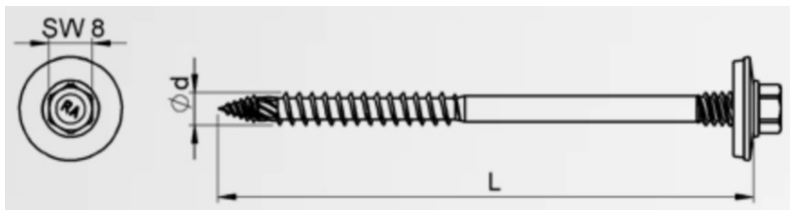

Inox-Bohrschrauben spanlos in Holz

Produkt	Dicke	Schraubentyp	VE
WARO-Premiumdach-PIR-45/333	30	IBH D19 6,0*126	100
WARO-Premiumdach-PIR-45/333	40	IBH D19 6,0*142	100
WARO-Premiumdach-PIR-45/333	60	IBH D19 6,0*162	100
WARO-Premiumdach-PIR-45/333	80	IBH D19 6,0*185	100
WARO-Premiumdach-PIR-45/333	100	IBH D19 6,0*210	100
WARO-Premiumdach-PIR-45/333	120	IBH D19 6,0*235	100
WARO-Premiumdach-PIR-45/333	150	IBH D19 6,0*289	100

Inox-Bohrschrauben in Stahl 5mm

Produkt	Dicke	Schraubentyp	VE
WARO-Premiumdach-PIR-45/333	30	IBS D19 5,5*110	100
WARO-Premiumdach-PIR-45/333	40	IBS D19 5,5*130	100
WARO-Premiumdach-PIR-45/333	60	IBS D19 5,5*130	100
WARO-Premiumdach-PIR-45/333	80	IBS D19 5,5*150	100
WARO-Premiumdach-PIR-45/333	100	IBS D19 5,5*180	100
WARO-Premiumdach-PIR-45/333	120	IBS D19 5,5*200	100
WARO-Premiumdach-PIR-45/333	150	IBS D19 5,5*235	100

Inox-Bohrschrauben in Stahl 14mm

Produkt	Dicke	Schraubentyp	VE
WARO-Premiumdach-PIR-45/333	30	IBS D19 5,5*125	100
WARO-Premiumdach-PIR-45/333	40	IBS D19 5,5*125	100
WARO-Premiumdach-PIR-45/333	60	IBS D19 5,5*150	100
WARO-Premiumdach-PIR-45/333	80	IBS D19 5,5*165	100
WARO-Premiumdach-PIR-45/333	100	IBS D19 5,5*210	100
WARO-Premiumdach-PIR-45/333	120	IBS D19 5,5*210	100
WARO-Premiumdach-PIR-45/333	150	IBS D19 5,5*240	100

Inox-Selbstbohrlüberlappungsschrauben

Produkt	Dicke	Schraubentyp	VE
Überlappungsschraube	Max. 2*1mm	IBS D14 4,5*22	100

Aluminium Kalotte

Produkt	Typ	Bezeichnung	VE
WARO-Premiumdach-PIR 45/333	W30/33	Kalotte-farbig W30/33	100
WARO-Ondadach-PIR-1000	R48/57	Kalotte-farbig R48/57	100
WARO-Ziegeldachpaneel PIR-1100	M40/28	Kalotte-farbig M40/28	100