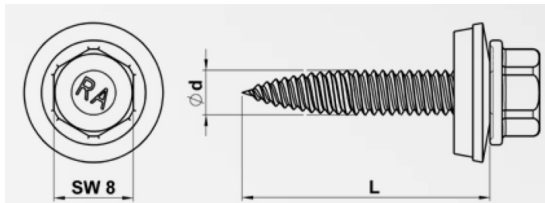

Inox-Bohrschrauben spanlos in Holz

Produkt	Dicke	Schraubentyp	VE
WARO-Premiumdach-PIR-45/333	30	IBH D19 6,0*126	100
WARO-Premiumdach-PIR-45/333	40	IBH D19 6,0*142	100
WARO-Premiumdach-PIR-45/333	60	IBH D19 6,0*162	100
WARO-Premiumdach-PIR-45/333	80	IBH D19 6,0*185	100
WARO-Premiumdach-PIR-45/333	100	IBH D19 6,0*210	100
WARO-Premiumdach-PIR-45/333	120	IBH D19 6,0*235	100
WARO-Premiumdach-PIR-45/333	150	IBH D19 6,0*289	100

Inox-Bohrschrauben in Stahl 5mm

Produkt	Dicke	Schraubentyp	VE
WARO-Premiumdach-PIR-45/333	30	IBS D19 5,5*110	100
WARO-Premiumdach-PIR-45/333	40	IBS D19 5,5*130	100
WARO-Premiumdach-PIR-45/333	60	IBS D19 5,5*130	100
WARO-Premiumdach-PIR-45/333	80	IBS D19 5,5*150	100
WARO-Premiumdach-PIR-45/333	100	IBS D19 5,5*180	100
WARO-Premiumdach-PIR-45/333	120	IBS D19 5,5*200	100
WARO-Premiumdach-PIR-45/333	150	IBS D19 5,5*235	100

Inox-Bohrschrauben in Stahl 14mm

Produkt	Dicke	Schraubentyp	VE
WARO-Premiumdach-PIR-45/333	30	IBS D19 5,5*125	100
WARO-Premiumdach-PIR-45/333	40	IBS D19 5,5*125	100
WARO-Premiumdach-PIR-45/333	60	IBS D19 5,5*150	100
WARO-Premiumdach-PIR-45/333	80	IBS D19 5,5*165	100
WARO-Premiumdach-PIR-45/333	100	IBS D19 5,5*210	100
WARO-Premiumdach-PIR-45/333	120	IBS D19 5,5*210	100
WARO-Premiumdach-PIR-45/333	150	IBS D19 5,5*240	100

Inox-Selbstbohrlüberlappungsschrauben

Produkt	Dicke	Schraubentyp	VE
Überlappungsschraube	Max. 2*1mm	IBS D14 4,5*22	100

Aluminium Kalotte

Produkt	Typ	Bezeichnung	VE
WARO-Premiumdach-PIR 45/333	W30/33	Kalotte-farbig W30/33	100
WARO-Ondadach-PIR-1000	R48/57	Kalotte-farbig R48/57	100
WARO-Ziegeldachpaneel PIR-1100	M40/28	Kalotte-farbig M40/28	100