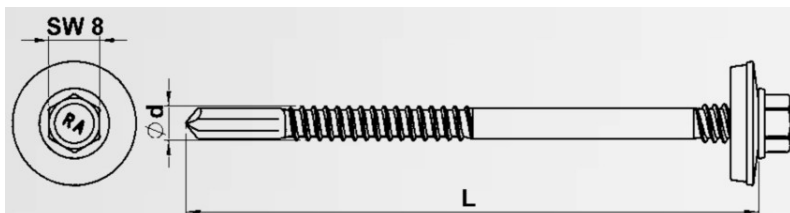

Inox-Bohrschrauben spanlos in Holz

Produkt	Dicke	Schraubentyp	VE
WARO-Premiumdach-PIR-45/333	30	IBH D19 6,0*126	100
WARO-Premiumdach-PIR-45/333	40	IBH D19 6,0*142	100
WARO-Premiumdach-PIR-45/333	60	IBH D19 6,0*162	100
WARO-Premiumdach-PIR-45/333	80	IBH D19 6,0*185	100
WARO-Premiumdach-PIR-45/333	100	IBH D19 6,0*210	100
WARO-Premiumdach-PIR-45/333	120	IBH D19 6,0*235	100
WARO-Premiumdach-PIR-45/333	150	IBH D19 6,0*289	100

Inox-Bohrschrauben in Stahl 5mm

Produkt	Dicke	Schraubentyp	VE
WARO-Premiumdach-PIR-45/333	30	IBS D19 5,5*110	100
WARO-Premiumdach-PIR-45/333	40	IBS D19 5,5*130	100
WARO-Premiumdach-PIR-45/333	60	IBS D19 5,5*130	100
WARO-Premiumdach-PIR-45/333	80	IBS D19 5,5*150	100
WARO-Premiumdach-PIR-45/333	100	IBS D19 5,5*180	100
WARO-Premiumdach-PIR-45/333	120	IBS D19 5,5*200	100
WARO-Premiumdach-PIR-45/333	150	IBS D19 5,5*235	100

Inox-Bohrschrauben in Stahl 14mm

Produkt	Dicke	Schraubentyp	VE
WARO-Premiumdach-PIR-45/333	30	IBS D19 5,5*125	100
WARO-Premiumdach-PIR-45/333	40	IBS D19 5,5*125	100
WARO-Premiumdach-PIR-45/333	60	IBS D19 5,5*150	100
WARO-Premiumdach-PIR-45/333	80	IBS D19 5,5*165	100
WARO-Premiumdach-PIR-45/333	100	IBS D19 5,5*210	100
WARO-Premiumdach-PIR-45/333	120	IBS D19 5,5*210	100
WARO-Premiumdach-PIR-45/333	150	IBS D19 5,5*240	100

Inox-Selbstbohrlüberlappungsschrauben

Produkt	Dicke	Schraubentyp	VE
Überlappungsschraube	Max. 2*1mm	IBS D14 4,5*22	100

Aluminium Kalotte

Produkt	Typ	Bezeichnung	VE
WARO-Premiumdach-PIR 45/333	W30/33	Kalotte-farbig W30/33	100
WARO-Ondadach-PIR-1000	R48/57	Kalotte-farbig R48/57	100
WARO-Ziegeldachpaneel PIR-1100	M40/28	Kalotte-farbig M40/28	100