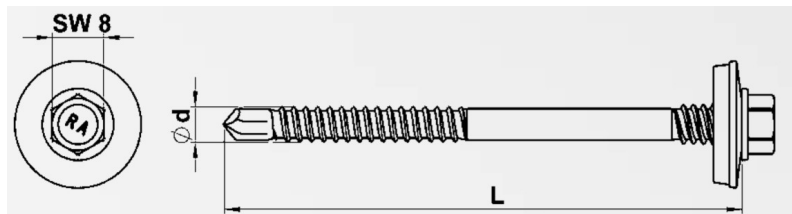

Inox-Bohrschrauben in Stahl 5mm

Produkt	Dicke	Schraubentyp	VE
WARO-Premiumfassade-PIR-VB-1000	60	IBS D19 5,5*78	100
WARO-Premiumfassade-PIR-VB-1000	80	IBS D19 5,5*119	100
WARO-Premiumfassade-PIR-VB-1000	100	IBS D19 5,5*135	100
WARO-Premiumfassade-PIR-VB-1000	120	IBS D19 5,5*155	100
WARO-Premiumfassade-PIR-VB-1000	150	IBS D19 5,5*178	100